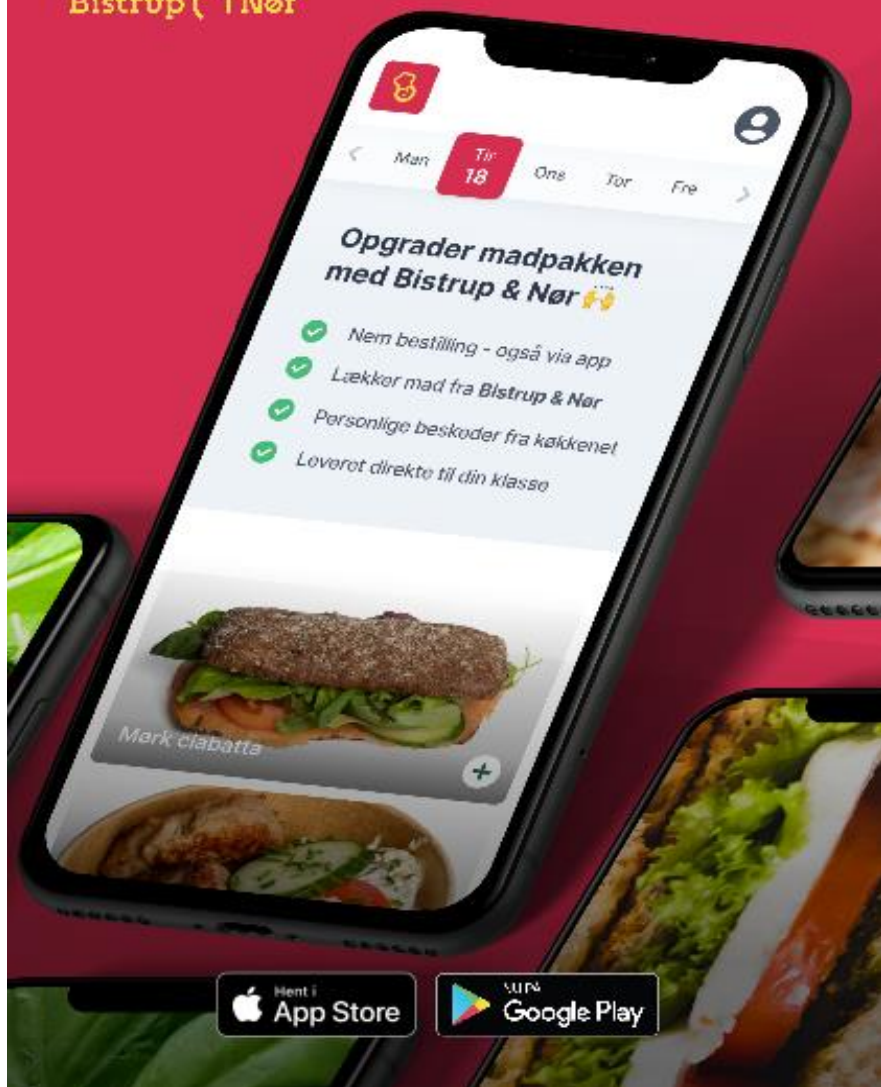

## Så nemt er det!

- 1 Opret din konto**  
Opret en konto på [bstrupognoer.kanpla.dk](http://bstrupognoer.kanpla.dk) eller i appen Bstrup & Nør 🍷
- 2 Indbetal**  
Indsæt penge på din **konto** med kort, Apple Pay eller MobilePay 🍷
- 3 Bestil din skolemad**  
Gå på opdagelse i menuen og vælg det du ønsker til frokost 🍷
- 4 Nyd maden fra Bstrup & Nør**  
Din mad produceres og leveres af Bstrup & Nør, Bon Appetit! 🍷